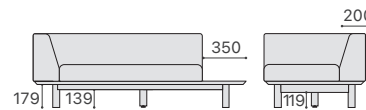

- ■替えカバーについて…座クッションの替えカバーです。
  背のフレーム (固定背) は固定背カバーをご使用ください。
- ■固定背カバーについて…固定背は張込みです。張地の変更は固定背カバーをご使用ください。(張込みの上から被せるカバー)
  ※替えカバー・固定背カバーはファブリックのみの対応です。

スペシャルオーダー

ウレタン塗装	ソファ	クリア：+¥33,000
	オットマン	クリア：+¥11,000