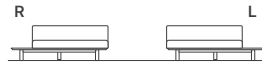

WN	RO	替えカバー	固定背カバー
ワンアーム2シーター200 L/R W2000 D790 H575 SH335 PCSO-OA2S200-L/R-WNCG/ROCG	8	¥561,000	-	-
	7	¥495,000	-	-
	6	¥429,000	¥103,400	¥107,800
	5	¥385,000	¥81,400	¥85,800
	4	¥363,000	¥70,400	¥74,800
	3	¥341,000	¥59,400	¥63,800
	2	¥319,000	¥48,400	¥52,800
	1	¥297,000	¥37,400	¥41,800