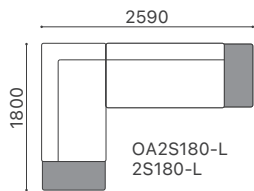

スペシャルオーダー

ウレタン塗装	ソファ	クリア：+¥33,000
	オットマン	クリア：+¥11,000

PECK SOFA

ベック ソファ

2026 - MASTERWAL DESIGN TEAM

座クッション 裏面 (滑り止めつき)

PCSO-OT8979-WNCG / RANK2 SONIA60

座板 (オットマン)

※ソファ用の座板には、固定背取付け用穴があります。

PCSO-OA2S200-L-WN / RANK2 SONIA60

コモングレード【CG】

節や髄（樹木の中心）などが入った質感を、敢えて使用したグレードです。天板の表や、ソファの背板などは節埋めの処理をしています。（天板裏など目につきにくい箇所は節埋め処理はなし）

天板を接ぎ合わせる枚数、板幅の指定はありません。

PECK SOFA

ベック ソファ

2026 - MASTERWAL DESIGN TEAM