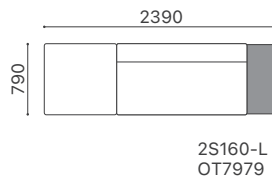

PECK SOFA

ベック ソファ

2026 - MASTERWAL DESIGN TEAM

※ソファ用の座板には、固定背取付け用穴があります。

コモングレード【CG】

節や髄（樹木の中心）などが入った質感を、敢えて使用したグレードです。天板の表や、ソファの背板などは節埋めの処理をしています。（天板裏など目につきにくい箇所は節埋め処理はなし）

天板を接ぎ合わせる枚数、板幅の指定はありません。