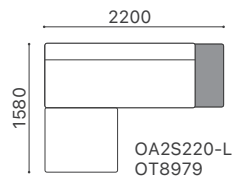

PECK SOFA

ベック ソファ

2026 - MASTERWAL DESIGN TEAM

※ソファ用の座板には、固定背取付け用穴があります。

コモングレード【CG】

節や髄（樹木の中心）などが入った質感を、敢えて使用したグレードです。天板の表や、ソファの背板などは節埋めの処理をしています。（天板裏など目につきにくい箇所は節埋め処理はなし）

天板を接ぎ合わせる枚数、板幅の指定はありません。