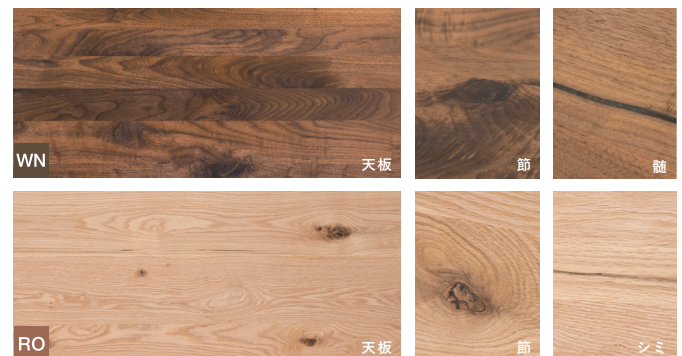

※ソファ用の座板には、固定背取付け用穴があります。

PCSO-OA2S200-L-WN / RANK2 SONIA60

コモングレード【CG】

節や髄（樹木の中心）などが入った質感を、敢えて使用したグレードです。天板の表や、ソファの背板などは節埋めの処理をしています。（天板裏など目につきにくい箇所は節埋め処理はなし）

天板を接ぎ合わせる枚数、板幅の指定はありません。

PECK SOFA

ベック ソファ

2026 - MASTERWAL DESIGN TEAM

LEATHER

革には牛のカサブタやそばかすの跡のキズがあったり、シワの入りがそれぞれ異なります。ナチュラルマークと呼ばれるこれらの特徴は通常、型押しや塗装で覆い隠されていますが、RANK8の革は自然な風合いとしてあえて残しています。また、自然な風合いを引き出すため、塗装ではなく染色をしているため、革によって若干の色の違いや色むらもあります。

FABRIC