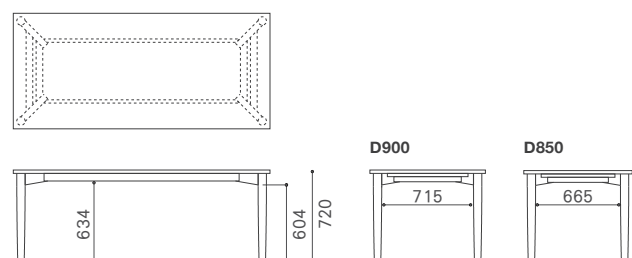

天板 (T=26mm) : 無垢集成材 / オイルワックス仕上げ  
脚 : 無垢材 / ブラックウレタン塗装

- ウレタン塗装 クリア + ¥0
- 高さ変更
  - アップ ~50mm + ¥0
  - ~100mm + ¥22,000
  - ダウン + ¥0

幕板

ウォールナット集成材

レッドオーク集成材

※表示価格は全て税込み価格です。