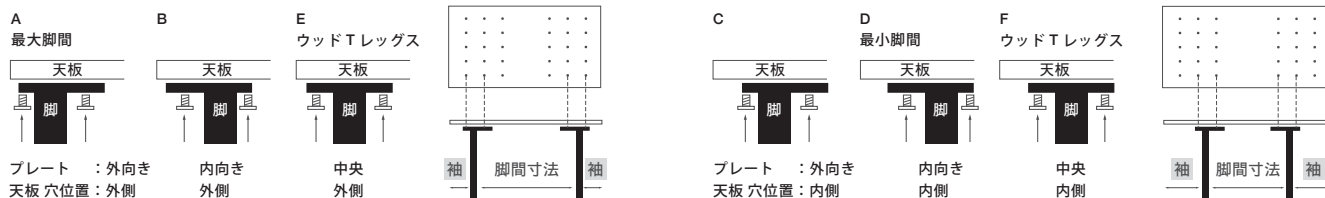

脚間寸法表

脚のプレート向き(外向き・内向き)の選択、天板の穴位置(外側・内側)の選択により1~4パターンの脚間寸法でご使用いただけます。また、W1500の場合脚間寸法はW1400と同じになります。

脚	W	2000		1800		1600		1400	
		袖部	脚間	袖部	脚間	袖部	脚間	袖部	脚間
スチール	A	125	1630	125	1430	125	1230	75	1130
	B	165	1550	165	1350	165	1150	115	1050
	C	275	1330	275	1130	275	930	225	830
	D	315	1250	315	1050	315	850	265	750
ウッド 2レッグス・4レッグス	A	115	1630	115	1430	115	1230	65	1130
	B	165	1530	165	1330	165	1130	115	1030
	C	265	1330	265	1130	265	930	215	830
	D	315	1230	315	1030	315	830	265	730
ウッド Tレッグス	E	140	1580	140	1380	140	1180	90	1080
	F	290	1280	290	1080	290	880	240	780

最大脚間