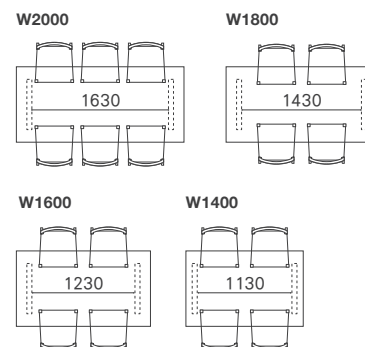

脚間寸法表

脚のプレート向き(外向き・内向き)の選択、天板の穴位置(外側・内側)の選択により1~4パターンの脚間寸法でご使用いただけます。また、W1500の場合脚間寸法はW1400と同じになります。

脚	W	2000		1800		1600		1400	
		袖部	脚間	袖部	脚間	袖部	脚間	袖部	脚間
スチール	A	125	1630	125	1430	125	1230	75	1130
	B	165	1550	165	1350	165	1150	115	1050
	C	275	1330	275	1130	275	930	225	830
	D	315	1250	315	1050	315	850	265	750
ウッド 2レッグス・4レッグス	A	115	1630	115	1430	115	1230	65	1130
	B	165	1530	165	1330	165	1130	115	1030
	C	265	1330	265	1130	265	930	215	830
	D	315	1230	315	1030	315	830	265	730
ウッド Tレッグス	E	140	1580	140	1380	140	1180	90	1080
	F	290	1280	290	1080	290	880	240	780

最大脚間