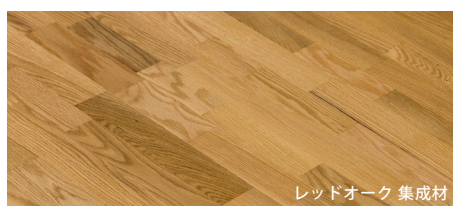

環境に優しいことはもちろん、木の細かなはぎ合わせの独特な表情や質感を楽しんだり、新しいライフスタイルを創造させるアイテムなど、新たな価値を追求します。

集成材について

ピッキオシリーズは、ウォールナットとレッドオークの集成材を使用しています。

集成材の特性上、木材の継目や白太が写真のように現れることがあります。

※白太が含まれるためパーツごとに木目や色味が異なります。

ウォールナット 集成材

レッドオーク 集成材