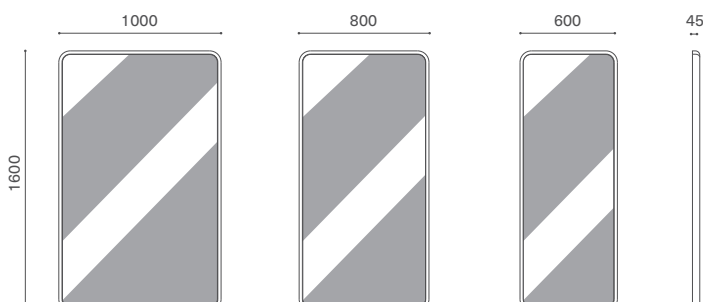

ROSHE MIRROR

ロシェ ミラー

Year of Production 2017-

Designer : MASTERWAL

RSML80160-WN

W1000 D45 H1600	RSMR100160-WN/HO/RO/BC	¥179,300
W800 D45 H1600	RSMR80160-WN/HO/RO/BC	¥168,300
W600 D45 H1600	RSMR60160-WN/HO/RO/BC	¥157,300

無垢材 (一部突板) / オイル仕上げ

 ウレタン塗装

クリア / +¥22,000

OPB / RO +¥22,000

背面転倒防止ベルト付属

フレーム