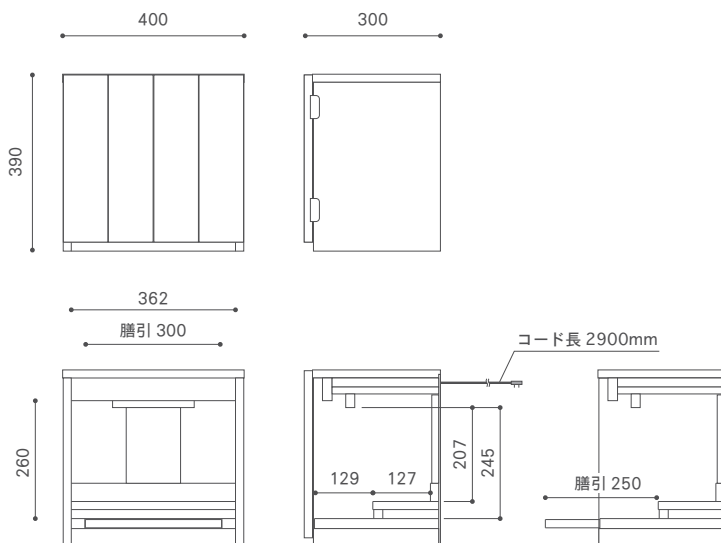

ラントオープンシェルフと組合わせた場合