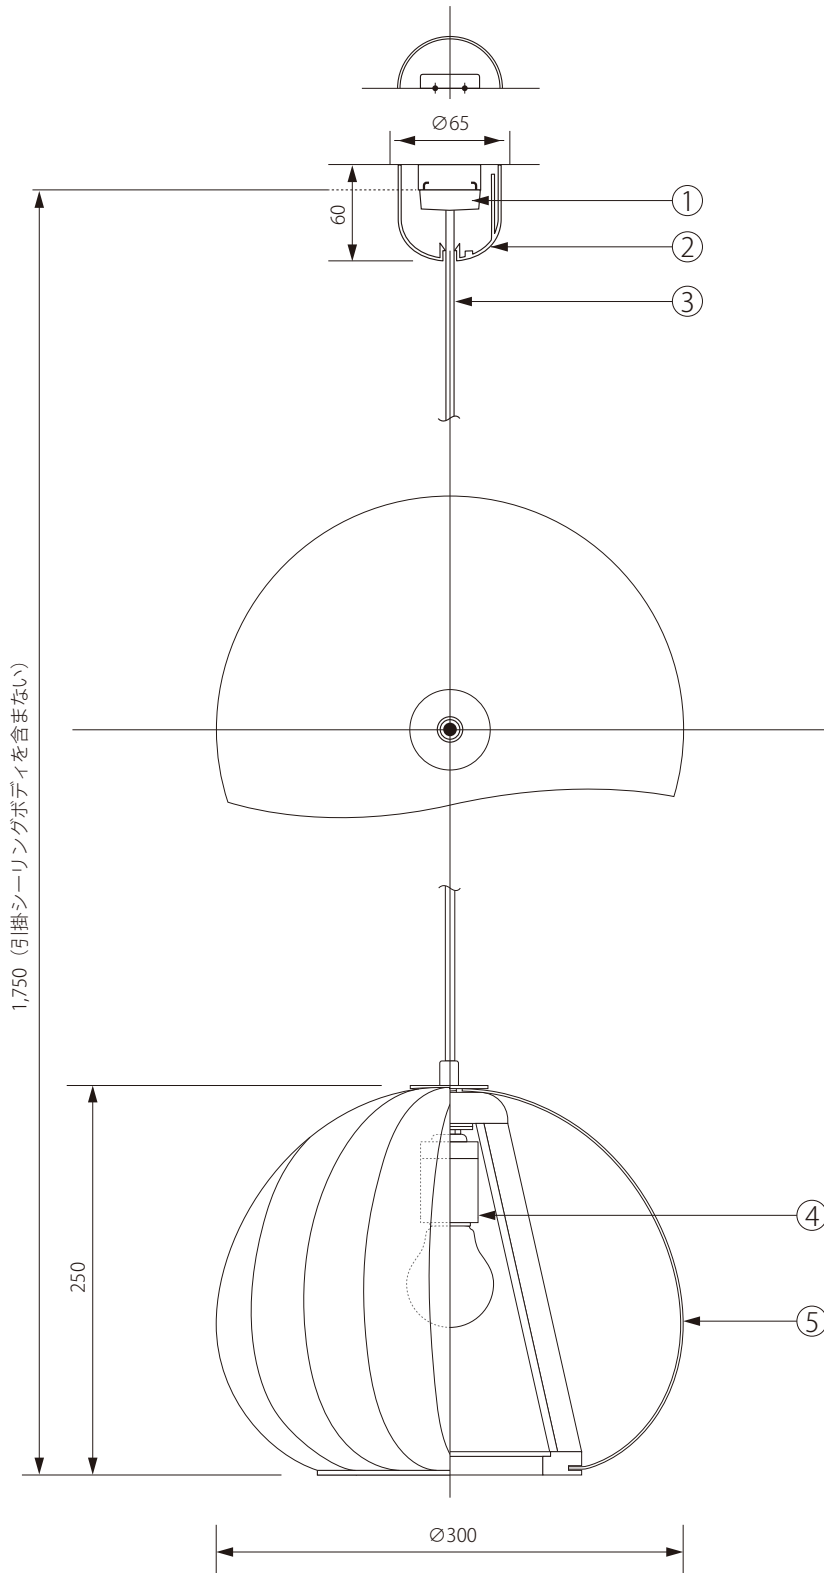

20200401

Tommaso Rossari

1,750 (引掛シーリングボディを含まない)

250

$\varnothing 300$

△ 安全上のご注意

○ 一般屋内用器具です。屋外や、水気、湿気のある場所には取付け出来ません。絶縁不良による感電・火災の原因となることがあります。

注記) 適合ランプ：口径 E26・白熱灯シリカ球 60W 引掛シーリングボディは同梱されていません。

品番	品名	材質	数量	器具タイプ				
5	シェード	バーチ材	1	TR12 M PENDANT LAMP				
4	ソケット	磁器	1					
3	コード	テトロン	1					
2	シーリングカバー	ABS	1					
1	引掛シーリングキャップ	樹脂	1					
				適合ランプ				
				E26 白熱球 60W (別売)				
				色種				
				型番				
				TR12-P-BR-M				
第三角法	作図	RFC	単位	mm	尺度	—	質量	0.45kg