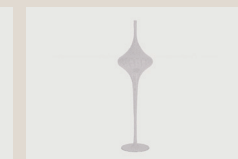

Spin / Color

ナチュラル

グレー

ホワイト

※表示価格は全て税込み価格です。