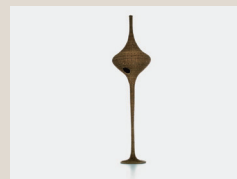

GERVASONI

1882

Spin

2024.04

Spin S / Standing lamp

Φ570 H1520

重量：17kg

素材：ラタン

Spin M / Standing lamp

Φ630 H1900

重量：21kg

素材：ラタン

ナチュラル、グレー、ホワイト

電球：別売 / E26 白熱球（60W・LED可）

フットスイッチ式

備考：天然素材を使用しているため色目に個体差あり

ナチュラル

¥326,700

その他

¥390,500

Spin L / Standing lamp

Φ630 H2280

重量：24kg

素材：ラタン