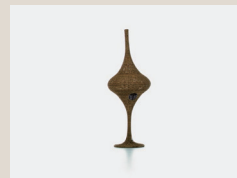

GERVASONI

1882

Spin

2024.04

Spin S / Standing lamp

Φ570 H1520

重量：17kg

素材：ラタン

Spin M / Standing lamp

Φ630 H1900

重量：21kg

素材：ラタン

ナチュラル、グレー、ホワイト

電球：別売 / E26 白熱球（60W・LED可）

フットスイッチ式

備考：天然素材を使用しているため色目に個体差あり

ナチュラル

¥326,700

その他

¥390,500

Spin L / Standing lamp

Φ630 H2280

重量：24kg

素材：ラタン

Spin / Color

ナチュラル

グレー

ホワイト

※表示価格は全て税込み価格です。