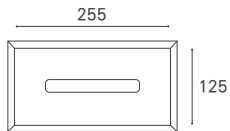

WN WO

無垢材 / オイル仕上げ

LOW	W280 D150 H88	TBCV-LO-WN/WO	¥11,000
HIGH	W280 D150 H140	TBCV-HI-WN/WO	¥13,200

LOW

HIGH

※ フタは落とし込み式です。
図面内寸は、側板上部に高さを合わせた場合です。
収納するティッシュケースの大きさによって
フタを乗せた際の内寸が変わります。

端材を使用したアイテムについて（ご購入の前にご確認ください）