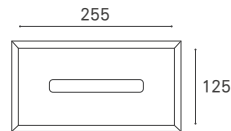

WN WO

無垢材 / オイル仕上げ

LOW	W280 D150 H88	TBCV-LO-WN/WO	¥11,000
HIGH	W280 D150 H140	TBCV-HI-WN/WO	¥13,200

LOW

HIGH

※ フタは落とし込み式です。
図面内寸は、側板上部に高さを合わせた場合です。
収納するティッシュケースの大きさによって
フタを乗せた際の内寸が変わります。

端材を使用したアイテムについて（ご購入の前にご確認ください）