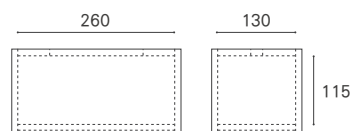

WN WO

無垢材 / オイル仕上げ

LOW	W280 D150 H88	TBCV-LO-WN/WO	¥11,000
HIGH	W280 D150 H140	TBCV-HI-WN/WO	¥13,200

LOW

HIGH

※ フタは落とし込み式です。
図面内寸は、側板上部に高さを合わせた場合です。
収納するティッシュケースの大きさによって
フタを乗せた際の内寸が変わります。

端材を使用したアイテムについて（ご購入の前にご確認ください）