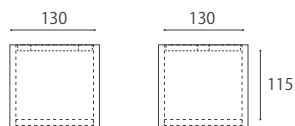

TBCVHF-HI-RO

WN RO

LOW	W150 D150 H88	TBCVHF-LO-WN/RO	¥12,100
HIGH	W150 D150 H140	TBCVHF-HI-WN/RO	¥14,300

無垢材 / オイル仕上げ

TBCVHF-LO-WN

LOW

HIGH

※ フタは落とし込み式です。
図面内寸は、側板上部に高さ合わせた場合です。
収納するティッシュケースの大きさによって
フタを乗せた際の内寸が変わります。