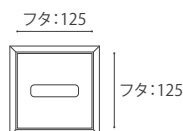

TBCVHF-HI-RO

WN RO

LOW	W150 D150 H88	TBCVHF-LO-WN/RO	¥12,100
HIGH	W150 D150 H140	TBCVHF-HI-WN/RO	¥14,300

無垢材 / オイル仕上げ

TBCVHF-LO-WN

LOW

HIGH

※ フタは落とし込み式です。
図面内寸は、側板上部に高さ合わせた場合です。
収納するティッシュケースの大きさによって
フタを乗せた際の内寸が変わります。