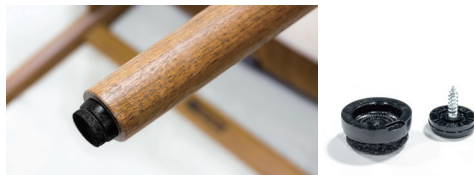

フレーム：無垢材 / ウレタン塗装
クッション部：ウレタンフォーム・合板
張地：本革・ファブリック・PVC / 張込み

🔹 ウレタン塗装(チェア) … OPB / RO+¥0

OPDG, OPLG / RO+¥0

OPB

OPDG

OPLG

✚ 脚カット … +¥2,200

※チェアは高さアップ不可

📏 打込み式フェルト取付け … +¥2,200

※高さが10mmアップします。

UC2-B

ユーシーツービー ダイニングチェア

Year of Production 2023-

Designer : 小林 幹也

PVC

LEATHER