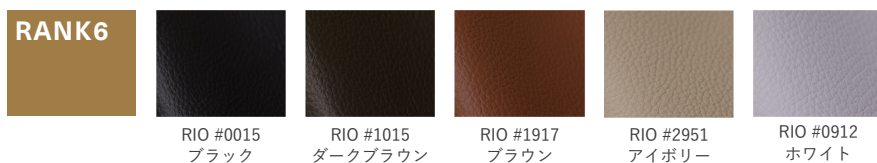

📏 打込み式フェルト取付け … +¥2,200

※高さが10mmアップします。

UC2-B

ユーシーツービー ダイニングチェア

Year of Production 2023-

Designer : 小林 幹也

PVC

LEATHER

レザーについて（ご購入の前にご確認ください）

■ナチュラルマーク

マスターウォールでは、革の中でも美しい質感と丈夫さを持つ牛革を使用しています。

同じ木目の木が2本と無いように、革には牛のカサプタやそばかすの跡のキズがあったり、シワの入り方が革ごとに異なります。ナチュラルマークと呼ばれるこれらの特徴は通常、型押しや塗装で覆い隠されていますが、革によって自然な風合いとしてあえて残しているものもあります。

また、自然な風合いを引き出すために、塗装ではなく染色をしているため、革によって若干の色の違いや色むらもあります。