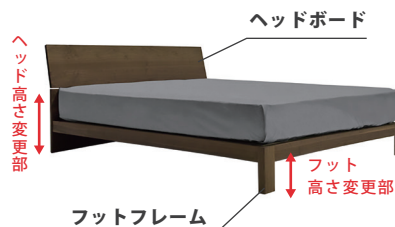

スノコ仕様に変更 +¥0

ヘッド位置は左右の
 付け替えが可能です

SPECIAL ORDER

ウレタン塗装

マークの付いた対象製品をウレタン塗装で承ります。

ウレタン塗装	+¥20,000
OPB (オークブラックウレタン塗装)	+¥25,000

オイル仕上げ

ウレタン塗装

OPB

サイズ変更

マークの付いた対象製品のサイズオーダーを承ります。※製品により一部異なります。

	ダウン		アップ		
	無制限	~200mm	~150mm	~100mm	~50mm
ヘッドボード (H)					
K/Q	¥10,000	¥60,000	¥45,000	¥30,000	¥15,000
WD/D/SD/S	¥10,000	¥40,000	¥30,000	¥20,000	¥10,000
S2ATG	¥20,000	¥80,000	¥60,000	¥40,000	¥20,000
フットフレーム (FH) ※モアレス・ユニゾン不可					
K/Q/WD/D/SD/S	¥10,000	-	¥30,000	¥20,000	¥10,000
S2ATG	¥20,000	-	¥60,000	¥40,000	¥20,000