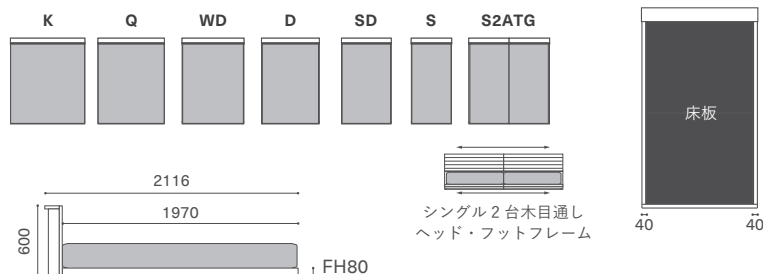

※シングル2台木目通し仕様

フレーム：無垢材（一部ソリッドサーフェス） / オイル仕上げ
キングサイズ：補助脚付
スノコ：ヒノキ無垢 / 無塗装

ウレタン塗装（ベッド）

クリア / +¥33,000 OPB / RO +¥33,000

高さ変更

ヘッドボード

アップ	K/Q	WD/D	SD/S	S2ATG
~50mm	+¥44,000	+¥33,000	+¥22,000	+¥55,000
~100mm	+¥55,000	+¥44,000	+¥33,000	+¥77,000
~150mm	+¥66,000	+¥55,000	+¥44,000	+¥99,000
~200mm	+¥77,000	+¥66,000	+¥55,000	+¥110,000
ダウン	+¥11,000	+¥11,000	+¥11,000	+¥22,000

床板仕様に変更

+¥11,000

※ご注文時に床板仕様と表記ください。

標準仕様：スノコ

スペシャルオーダー：床板
床板：MDF・ラワン合板
ポリエステル生地

UNISON BED / WIDE HEAD

ユニゾン ベッド / ワイドヘッド

Year of Production 2011-

Designer : 伊藤 浩平

UNBD-WD-WH-WN

マットレス参考サイズ

Q : W1600 D1960 H230 WD : W1500 D1960 H230

D : W1400 D1960 H230 SD : W1200 D1960 H230 S : W970 D1960 H230

				WN	HO	RO	BC
Q	W2190 D2116 H600	UNBD-Q-WH-WN/HO/RO/BC	¥315,700	¥277,200			
WD	W2080 D2116 H600	UNBD-WD-WH-WN/HO/RO/BC	¥310,200	¥271,700			
D	W1980 D2116 H600	UNBD-D-WH-WN/HO/RO/BC	¥304,700	¥266,200			
SD	W1780 D2116 H600	UNBD-SD-WH-WN/HO/RO/BC	¥299,200	¥260,700			
S	W1550 D2116 H600	UNBD-S-WH-WN/HO/RO/BC	¥293,700	¥255,200			