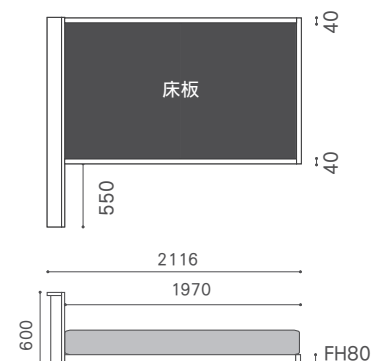

UNISON BED / WIDE HEAD

ユニゾン ベッド / ワイドヘッド

Year of Production 2011-

Designer : 伊藤 浩平

マットレス参考サイズ

K : W1800 D1960 H230   Q : W1600 D1960 H230   WD : W1500 D1960 H230
D : W1400 D1960 H230   SD : W1200 D1960 H230   S : W970 D1960 H230

					WN	WO	RO	BC
Q	W2190	D2116	H600	UNBD-Q-WH-WN/WO/RO/BC	¥222,000	¥197,000		
WD	W2080	D2116	H600	UNBD-WD-WH-WN/WO/RO/BC	¥217,000	¥192,000		
D	W1980	D2116	H600	UNBD-D-WH-WN/WO/RO/BC	¥212,000	¥187,000		
SD	W1780	D2116	H600	UNBD-SD-WH-WN/WO/RO/BC	¥207,000	¥182,000		
S	W1550	D2116	H600	UNBD-S-WH-WN/WO/RO/BC	¥202,000	¥177,000		

フレーム：無垢材 / オイル仕上げ
キングサイズ：補助脚付
床板：MDF・ラワン合板・不織布

ウレタン塗装 クリア / +¥20,000   OPB / +¥25,000

高さ変更

ヘッドボード	Q/WD/D	SD/S
アップ ~50mm	+ ¥15,000	+ ¥10,000
~100mm	+ ¥30,000	+ ¥20,000
~150mm	+ ¥45,000	+ ¥30,000
~200mm	+ ¥60,000	+ ¥40,000
ダウン	+ ¥10,000	+ ¥10,000

スノコ仕様に変更 +¥0

ヘッド位置は左右の
付け替えが可能です