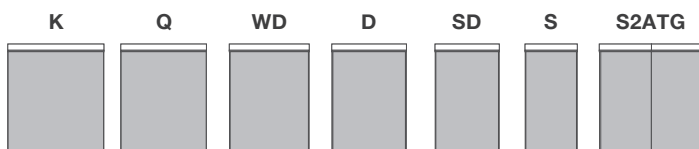

UNISON BED

ユニゾン ベッド

Year of Production 2003-

Designer : 伊藤 浩平

UNBD-D-WN

マットレス参考サイズ

K : W1800 D1960 H230 Q : W1600 D1960 H230 WD : W1500 D1960 H230
 D : W1400 D1960 H230 SD : W1200 D1960 H230 S : W970 D1960 H230

			WN	WO	RO	BC
K	W1840 D2116 H600	UNBD-K-WN/WO/RO/BC	¥240,000	¥215,000		
Q	W1640 D2116 H600	UNBD-Q-WN/WO/RO/BC	¥210,000	¥185,000		
WD	W1530 D2116 H600	UNBD-WD-WN/WO/RO/BC	¥205,000	¥180,000		
D	W1430 D2116 H600	UNBD-D-WN/WO/RO/BC	¥200,000	¥175,000		
SD	W1230 D2116 H600	UNBD-SD-WN/WO/RO/BC	¥195,000	¥170,000		
S	W1000 D2116 H600	UNBD-S-WN/WO/RO/BC	¥190,000	¥165,000		
S2ATG	W2000 D2116 H600	UNBD-S2ATG-WN/WO/RO/BC	¥390,000	¥340,000		

※シングル 2 台木目通し仕様

シングル 2 台木目通し
 ヘッド・フットフレーム

フレーム：無垢材 / オイル仕上げ
 キングサイズ：補助脚付
 床板：MDF・ラワン合板・不織布

ウレタン塗装 クリア / +¥20,000 OPB / +¥25,000

高さ変更

ヘッドボード	K/Q/WD/D	SD/S	S2ATG
アップ ~50mm	+ ¥15,000	+ ¥10,000	+ ¥20,000
~100mm	+ ¥30,000	+ ¥20,000	+ ¥40,000
~150mm	+ ¥45,000	+ ¥30,000	+ ¥60,000
~200mm	+ ¥60,000	+ ¥40,000	+ ¥80,000
ダウン	+ ¥10,000	+ ¥10,000	+ ¥20,000