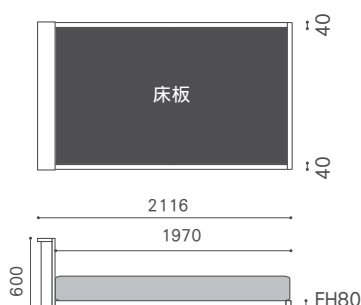

※シングル 2 台木目通し仕様

シングル 2 台木目通し
 ヘッド・フットフレーム

フレーム：無垢材 / オイル仕上げ
 キングサイズ：補助脚付
 床板：MDF・ラワン合板・不織布

ウレタン塗装 クリア / +¥20,000 OPB / +¥25,000

高さ変更

ヘッドボード	K/Q/WD/D	SD/S	S2ATG
アップ ~50mm	+ ¥15,000	+ ¥10,000	+ ¥20,000
~100mm	+ ¥30,000	+ ¥20,000	+ ¥40,000
~150mm	+ ¥45,000	+ ¥30,000	+ ¥60,000
~200mm	+ ¥60,000	+ ¥40,000	+ ¥80,000
ダウン	+ ¥10,000	+ ¥10,000	+ ¥20,000

スノコ仕様に変更 +¥0

UNISON BED / WIDE HEAD

ユニゾン ベッド / ワイドヘッド

Year of Production 2011-

Designer : 伊藤 浩平

UNBD-WD-WH-WN

マットレス参考サイズ

K : W1800 D1960 H230 Q : W1600 D1960 H230 WD : W1500 D1960 H230
 D : W1400 D1960 H230 SD : W1200 D1960 H230 S : W970 D1960 H230