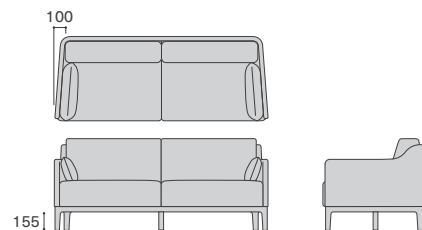

フレーム：無垢材 / ウレタン塗装

クッション部（背・座）：

ウレタンフォーム・フェザー・ポリエステル綿

クッション部（肘）：フェザー・ポリエステル綿

張地（本体）：本革・ファブリック / 張込み

張地（クッション）：本革・ファブリック / カバーリング

ソファ下：155mm

US1-ST30-RO