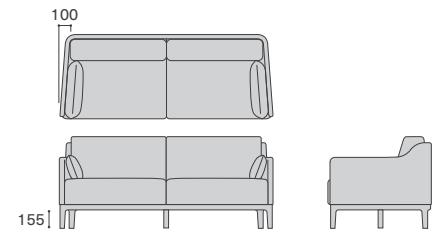

フレーム：無垢材 / ウレタン塗装

クッション部（背・座）：

ウレタンフォーム・フェザー・ポリエステル綿

クッション部（肘）：フェザー・ポリエステル綿

張地（本体）：本革・ファブリック / 張込み

張地（クッション）：本革・ファブリック / カバーリング

ソファ下：155mm

US1-ST30-RO