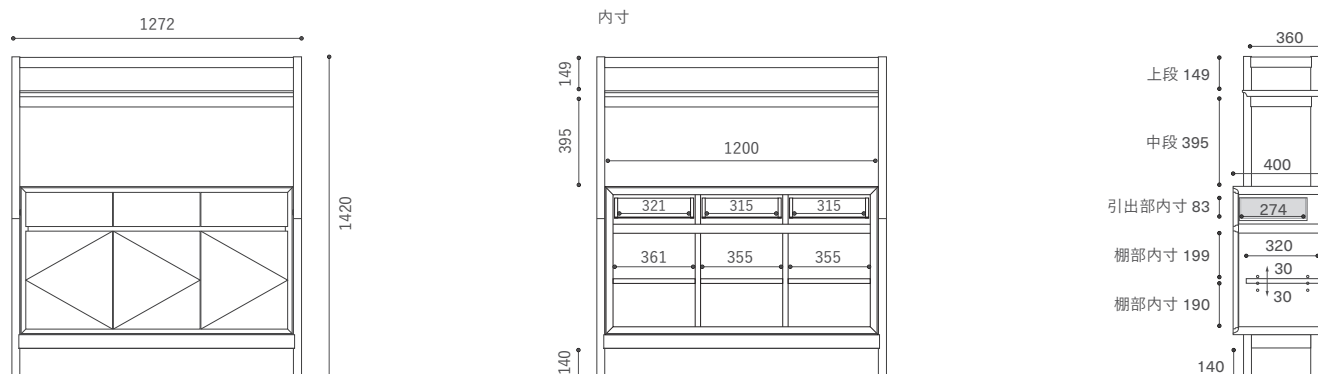

※オプションハンガーは通常、上記の位置に取り付けます。
 ご希望がある場合は注文時にご指定ください。

USB2

ユーエスピーツー サイドボード

Year of Production 2023-

Designer: 小林 幹也

157

127

097