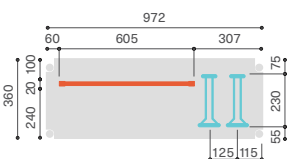

S字フック (5個セット) **+ ¥6,600**

オプションアイテム
 バーハンガー、グラスハンガー、S字フック

W1572 天板

- バーハンガー W1200 x1
- グラスハンガー x2

W1272 天板

- バーハンガー W600 x1
- グラスハンガー x2

W972 天板

- バーハンガー W600 x1
- グラスハンガー x2