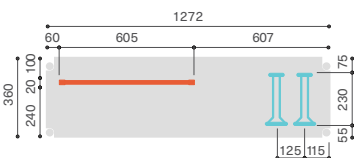

S字フック (5個セット) **+ ¥6,600**

オプションアイテム
 バーハンガー、グラスハンガー、S字フック

W1572 天板

- バーハンガー W1200 x1
- グラスハンガー x2

W1272 天板

- バーハンガー W600 x1
- グラスハンガー x2

W972 天板

- バーハンガー W600 x1
- グラスハンガー x2