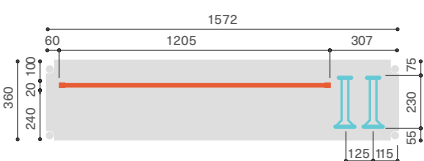

USB2

ユーエスピーツー サイドボード

Year of Production 2023-

Designer : 小林 幹也

本体

WN RO BC

W1572 D400 H1420	USB2-157-WN/RO/BC	¥660,000	¥572,000
W1272 D400 H1420	USB2-127-WN/RO/BC	¥572,000	¥484,000
W972 D400 H1420	USB2-097-WN/RO/BC	¥484,000	¥396,000

本体：突板 / ウレタン塗装
フレーム・脚：無垢材 / ウレタン塗装
棚板・引出し
W1572 - 4 枚 / 杯, W1272 - 3 枚 / 杯, W972 - 2 枚 / 杯

オプション
バーハンガー、グラスハンガー、S字フック：クロームメッキ

ウレタン塗装 **OPB / RO + ¥33,000**

配線加工 **1箇所**

天板 配線孔 (Φ30 or Φ50 相当) **+ ¥6,600**

配線孔 キャップ付き (Φ30 or Φ50 相当) **+ ¥8,800**

コンセント (2口) **+ ¥15,400**

背板 配線孔 (Φ30 or Φ50 相当) **+ ¥6,600**

配線孔 キャップ付き (Φ30 or Φ50 相当) **+ ¥8,800**

オプションパーツ

バーハンガー **W1200 + ¥55,000**

W600 + ¥38,500

グラスハンガー **+ ¥13,200**

S字フック (5個セット) **+ ¥6,600**

オプションアイテム
バーハンガー、グラスハンガー、S字フック

W1572 天板

- バーハンガー W1200 x1
- グラスハンガー x2

W1272 天板

- バーハンガー W600 x1
- グラスハンガー x2

W972 天板

- バーハンガー W600 x1
- グラスハンガー x2

※オプションハンガーは通常、上記の位置に取り付けます。
ご希望がある場合は注文時にご指定ください。