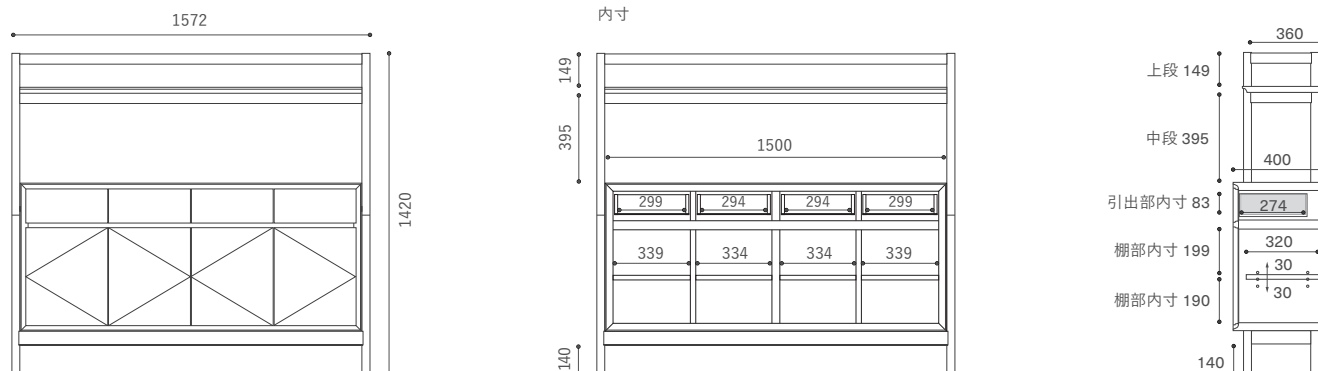

※オプションハンガーは通常、上記の位置に取り付けます。
 ご希望がある場合は注文時にご指定ください。

USB2

ユーエスピーツー サイドボード

Year of Production 2023-

Designer: 小林 幹也

157

127

097