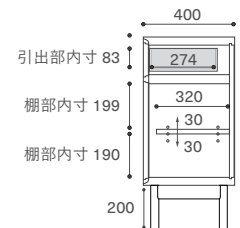

配線孔 キャップ付き (Φ30 or Φ50 相当) + ¥8,800

コンセント (2口) + ¥15,400

背板 配線孔 (Φ30 or Φ50 相当) + ¥6,600

配線孔 キャップ付き (Φ30 or Φ50 相当) + ¥8,800

USB3

ユーエスピースリー サイドボード

Year of Production 2023-

Designer: 小林 幹也

150

内寸

D400

120

内寸

D400

90

内寸