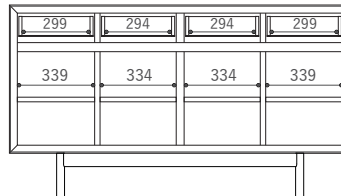

配線孔 キャップ付き (Φ30 or Φ50 相当) + ¥8,800

コンセント (2口) + ¥15,400

背板 配線孔 (Φ30 or Φ50 相当) + ¥6,600

配線孔 キャップ付き (Φ30 or Φ50 相当) + ¥8,800

USB3

ユーエスピースリー サイドボード

Year of Production 2023-

Designer: 小林 幹也

150

内寸

D400

120

内寸

D400

90

内寸