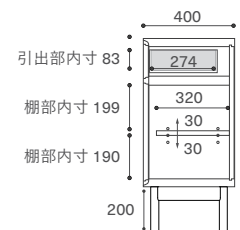

配線孔 キャップ付き (Φ30 or Φ50 相当) + ¥8,800

コンセント (2口) + ¥15,400

背板 配線孔 (Φ30 or Φ50 相当) + ¥6,600

配線孔 キャップ付き (Φ30 or Φ50 相当) + ¥8,800

USB3

ユーエスピースリー サイドボード

Year of Production 2023-

Designer: 小林 幹也

150

内寸

D400

120

内寸

D400

90

内寸