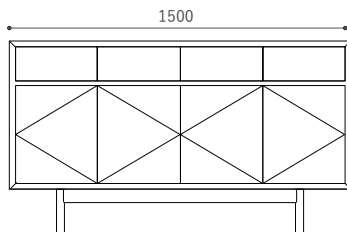

配線孔 キャップ付き (Φ30 or Φ50 相当) + ¥8,800

コンセント (2口) + ¥15,400

背板 配線孔 (Φ30 or Φ50 相当) + ¥6,600

配線孔 キャップ付き (Φ30 or Φ50 相当) + ¥8,800

USB3

ユーエスピースリー サイドボード

Year of Production 2023-

Designer: 小林 幹也

150

内寸

D400

120

内寸

D400

90

内寸