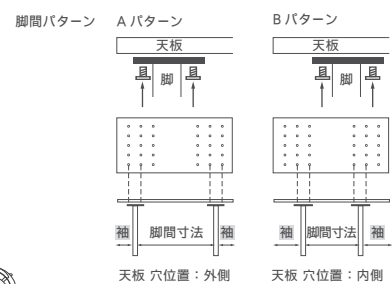

ワイルド : 無垢材 / オイルワックス仕上げ
 ラステック : 無垢材 / ウレタン塗装 ※オイル仕上げ不可

【WG】節・白太あり

【RG】節あり

脚

天板下

脚間寸法表 天板の穴位置 (外側・内側) の選択により 2 パターンの脚間寸法でご使用いただけます。
 (W1700 の場合脚間寸法は W1600 と同じになります。)

| W | 2200 | | 2000 | | 1800 | | 1600 | | 1400 | |
|---|------|-----|------|-----|------|-----|------|-----|------|-----|
| | 脚間 | 袖部 | 脚間 | 袖部 | 脚間 | 袖部 | 脚間 | 袖部 | 脚間 | 袖部 |
| A | 1750 | 155 | 1550 | 155 | 1350 | 155 | 1250 | 105 | 1050 | 105 |
| B | 1530 | 265 | 1330 | 265 | 1130 | 265 | 1030 | 215 | 830 | 215 |