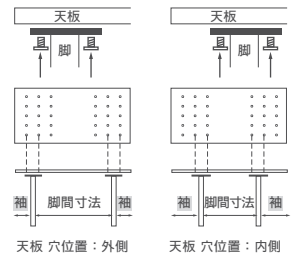

ワイルド : 無垢材 / オイルワックス仕上げ
ラステック : 無垢材 / ウレタン塗装 ※オイル仕上げ不可

【WG】節・白太あり

【RG】節あり

脚

天板

脚間寸法表 天板の穴位置 (外側・内側) の選択により 2 パターンの脚間寸法でご使用いただけます。
(W1900 の場合脚間寸法は W1800 と同じになります。)

脚	2400		2200		2000		1800		1600		1400	
	脚間	袖部	脚間	袖部	脚間	袖部	脚間	袖部	脚間	袖部	脚間	袖部
A	1730	265	1530	265	1330	265	1430	115	1230	115	1030	115
B	1430	415	1230	415	1030	415	1130	265	930	265	730	265

脚間パターン

Aパターン

Bパターン

天板 穴位置 : 外側

天板 穴位置 : 内側

最大脚間