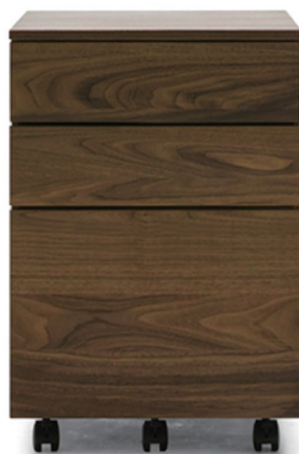

# VEATE DESK DRAWERS

ヴィーツ デスクドロワーズ  
Year of Production 2017-

Designer : MASTERWAL

VTDD-WN

WN WO RO BC

W430 D460 H620

VTDD-WN/WO/RO/BC

¥69,300

前板・天板：無垢材 / オイルワックス仕上げ  
本体：突板 / オイル仕上げ  
引出し：3杯（レール付）  
キャスター付

ウレタン塗装 クリア + ¥0 OPB + ¥13,200

手掛け：前板側面

キャスター

WILDWOOD DINING TABLE : WWDT14065SL-WN