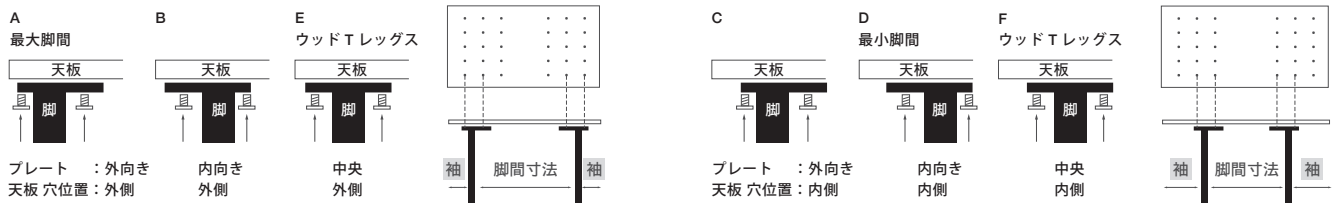

脚間について

プラスドライバー 1本で脚の付け替えができます。

脚の奥行きについて

脚の奥行きは2~3タイプあります。穴位置が異なります。

天板奥行きD1100~D950		天板奥行きD900~D650	
脚の奥行きD902~D760タイプ			
スチール/ウッド2	ウッド4	スチール/ウッド2	ウッド4
脚D760	脚D902	脚D600	脚D742/D600

脚間寸法表 脚のプレート向き(外向き・内向き)の選択、天板の穴位置(外側・内側)の選択により1~4パターンの脚間寸法でご使用いただけます。
※ W1300未満はA・B/ウッドTレッグスはE・Fの2パターンのみになります。また、W1500の場合脚間寸法はW1400と同じになります。

脚	W	2400		2200		2000		1800		1600		1400	
		袖部	脚間	袖部	脚間	袖部	脚間	袖部	脚間	袖部	脚間	袖部	脚間
スチール	A	125	2030	125	1830	125	1630	125	1430	125	1230	75	1130
	B	165	1950	165	1750	165	1550	165	1350	165	1150	115	1050
	C	275	1730	275	1530	275	1330	275	1130	275	930	225	830
	D	315	1650	315	1450	315	1250	315	1050	315	850	265	750
ウッド 2レッグス・4レッグス	A	115	2030	115	1830	115	1630	115	1430	115	1230	65	1130
	B	165	1930	165	1730	165	1530	165	1330	165	1130	115	1030
	C	265	1730	265	1530	265	1330	265	1130	265	930	215	830
	D	315	1630	315	1430	315	1230	315	1030	315	830	265	730
ウッド Tレッグス	E	140	1980	140	1780	140	1580	140	1380	140	1180	90	1080
	F	290	1680	290	1480	290	1280	290	1080	290	880	240	780