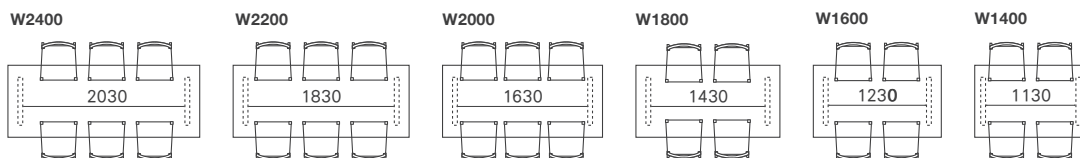

WILDWOOD THICK41 DINING TABLE

ワイルドウッド シックフォーティワン ダイニングテーブル
Year of Production 2015-

※高さ変更は木脚のみの対応

Designer : MASTERWAL

WILDWOOD

ウッドレッグス

① 2レッグス	品番 ex) WWT41DT16085W2L-WN	+¥17,600
② 4レッグス	品番 ex) WWT41DT16085W4L-WN	+¥17,600
③ Tレッグス	品番 ex) WWT41DT16085BPBTL-WN	+¥0

ウッド2・4レッグス：無垢材(天板同材)/オイル仕上げ アジャスター付 (2レッグスのみ)

ウッドTレッグス：無垢材(ビーチ)/ブラックウレタン塗装 アジャスター付 ※Tレッグスは天板奥行き D900 までの対応です。

脚間について

プラスドライバー 1本で脚の付け替えができます。

脚の奥行きについて

脚の奥行きは2~3タイプあります。穴位置が異なります。

天板奥行きD1100~D950		天板奥行きD900~D650	
脚の奥行きD902~D760タイプ			
スチール/ウッド2	ウッド4	スチール/ウッド2	ウッド4
脚D760	脚D902	脚D600	脚D742/D600

脚間寸法表 脚のプレート向き(外向き・内向き)の選択、天板の穴位置(外側・内側)の選択により1~4パターンの脚間寸法でご使用いただけます。
※ W1300未満はA・B/ウッドTレッグスはE・Fの2パターンのみになります。また、W1500の場合脚間寸法はW1400と同じになります。

脚	W	2400		2200		2000		1800		1600		1400	
		袖部	脚間	袖部	脚間	袖部	脚間	袖部	脚間	袖部	脚間	袖部	脚間
スチール	A	125	2030	125	1830	125	1630	125	1430	125	1230	75	1130
	B	165	1950	165	1750	165	1550	165	1350	165	1150	115	1050
	C	275	1730	275	1530	275	1330	275	1130	275	930	225	830
	D	315	1650	315	1450	315	1250	315	1050	315	850	265	750
ウッド 2レッグス・4レッグス	A	115	2030	115	1830	115	1630	115	1430	115	1230	65	1130
	B	165	1930	165	1730	165	1530	165	1330	165	1130	115	1030
	C	265	1730	265	1530	265	1330	265	1130	265	930	215	830
	D	315	1630	315	1430	315	1230	315	1030	315	830	265	730
ウッド Tレッグス	E	140	1980	140	1780	140	1580	140	1380	140	1180	90	1080
	F	290	1680	290	1480	290	1280	290	1080	290	880	240	780

最大脚間