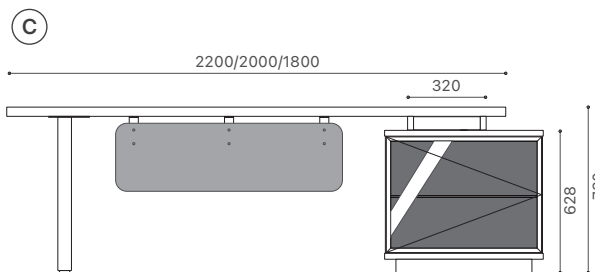

ガラスキャビネット内寸

651