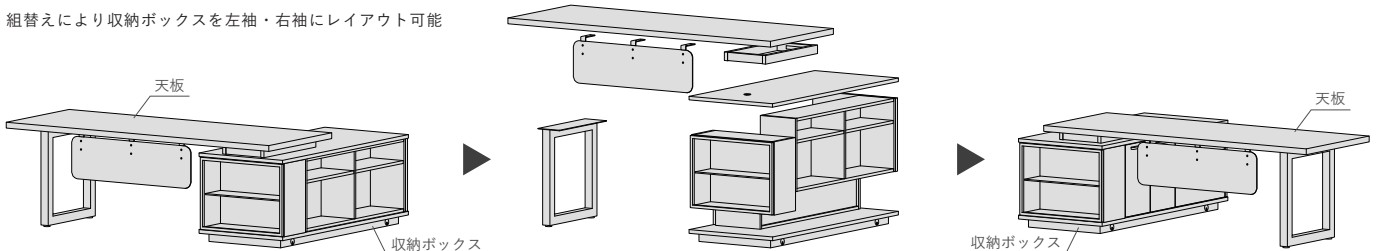

WILDWOOD EXECUTIVE DESK

ワイルドウッド エグゼクティブ デスク

2025 - MASTERWAL DESIGN TEAM

※HOはW1800以下の対応

WILDWOOD

天板位置調整可能 (W 総寸 +200)

ドロワーズ内寸

ドロワーズ内寸