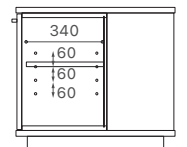

WILDWOOD EXECUTIVE DESK

ワイルドウッド エグゼクティブ デスク

2025 - MASTERWAL DESIGN TEAM

※HOはW1800以下の対応

WILDWOOD

天板位置調整可能 (W 総寸 +200)

ドロワーズ内寸

ドロワーズ内寸

キャビネット内寸

キャビネット内寸

ガラスキャビネット内寸

651

オープンキャビネット内寸

606

606