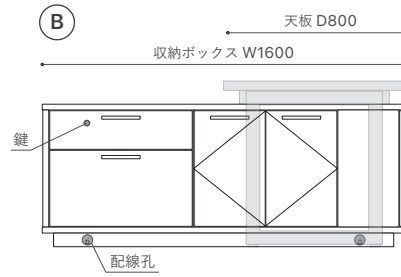

WILDWOOD EXECUTIVE DESK

ワイルドウッド エグゼクティブ デスク

2025 - MASTERWAL DESIGN TEAM

※HOはW1800以下の対応

WILDWOOD

天板位置調整可能 (W 総寸 +200)

ドロワーズ内寸

ドロワーズ内寸