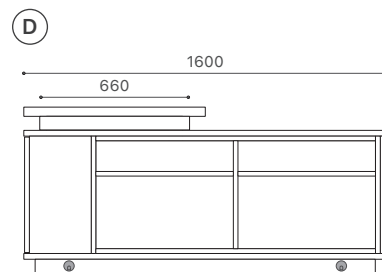

WILDWOOD EXECUTIVE DESK

ワイルドウッド エグゼクティブ デスク

2025 - MASTERWAL DESIGN TEAM

※HOはW1800以下の対応

WILDWOOD

天板位置調整可能 (W 総寸 +200)

ドロワーズ内寸

ドロワーズ内寸

キャビネット内寸

キャビネット内寸

ガラスキャビネット内寸

651

オープンキャビネット内寸

606

606