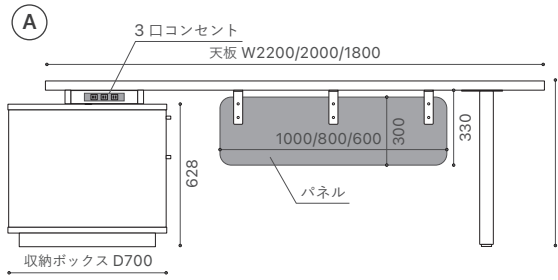

WILDWOOD EXECUTIVE DESK

ワイルドウッド エグゼクティブ デスク

2025 - MASTERWAL DESIGN TEAM

※HOはW1800以下の対応

WILDWOOD

天板位置調整可能 (W 総寸 +200)

ドロワーズ内寸

ドロワーズ内寸