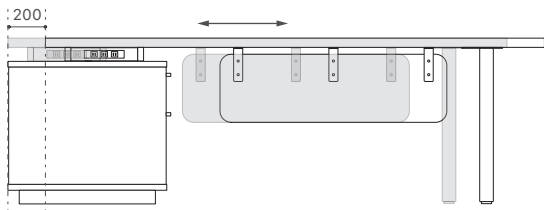

WILDWOOD EXECUTIVE DESK

ワイルドウッド エグゼクティブ デスク

2025 - MASTERWAL DESIGN TEAM

※HOはW1800以下の対応

WILDWOOD

天板位置調整可能 (W 総寸 +200)

ドロワーズ内寸

ドロワーズ内寸