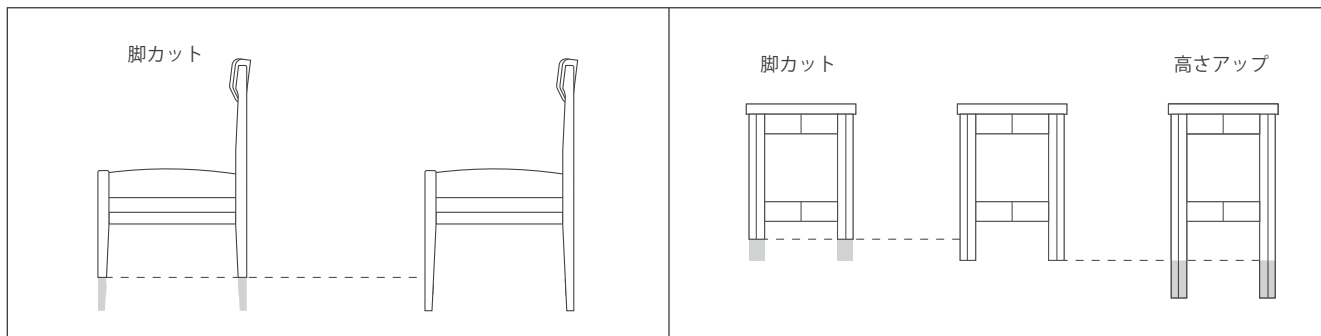

SPECIAL ORDER

表記以外のオーダーの場合はお問い合わせください。
 オーダー内容により、構造上の安全面・強度面を保証できない場合は、
 対応できないこともございますので、ご了承ください。

CHAIR

チェア

チェアレグの高さ指定	脚カット		高さアップ
	50 mm まで	100 mm まで	100 mm まで
チェア ※ TR / TM / TL チェア、 ロビンソンラウンジチェアは対象外	+¥2,000	+¥2,000	※脚カットのみ
トゥルム スツール	+¥2,000	—	+¥2,000
ポルト ハイスツール	+¥2,000	+¥2,000	+¥2,000