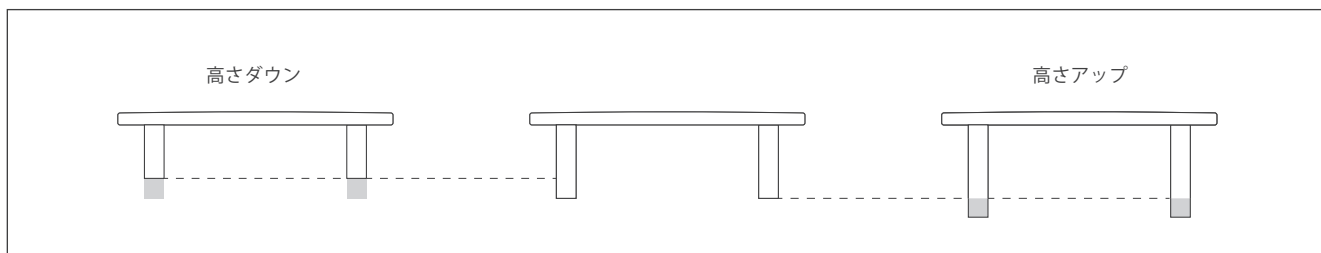

BENCH

ベンチ

ベンチレグの高さ指定	高さダウン	高さアップ
	100 mm まで	100 mm まで
ベンチ ※タクトベンチを除く	+¥6,000	+¥10,000
タクトベンチ	+¥6,000 ※タクトは脚カット	—

※表示価格はすべて税抜き価格です。